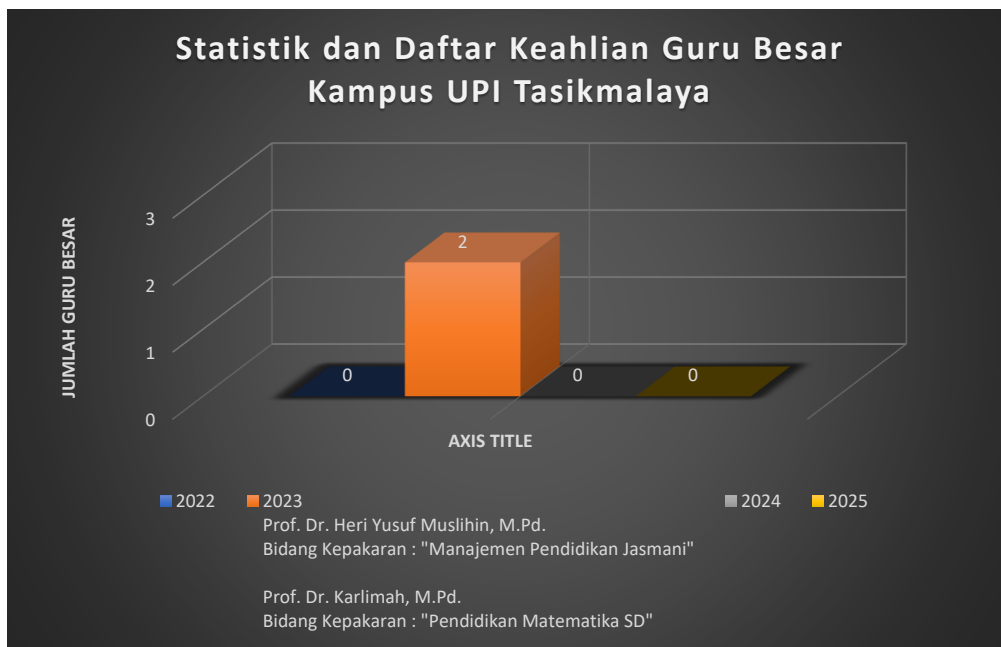

**STATISTIK GURU BESAR KAMPUS UPI TASIKMALAYA
TAHUN 2026**

2022	2023	2024	2025
	Prof. Dr. Heri Yusuf Muslih, M.Pd. Bidang Kepakaran : "Manajemen Pendidikan Jasmani"		
	Prof. Dr. Karlimah, M.Pd. Bidang Kepakaran : "Pendidikan Matematika SD"		
0	2	0	0